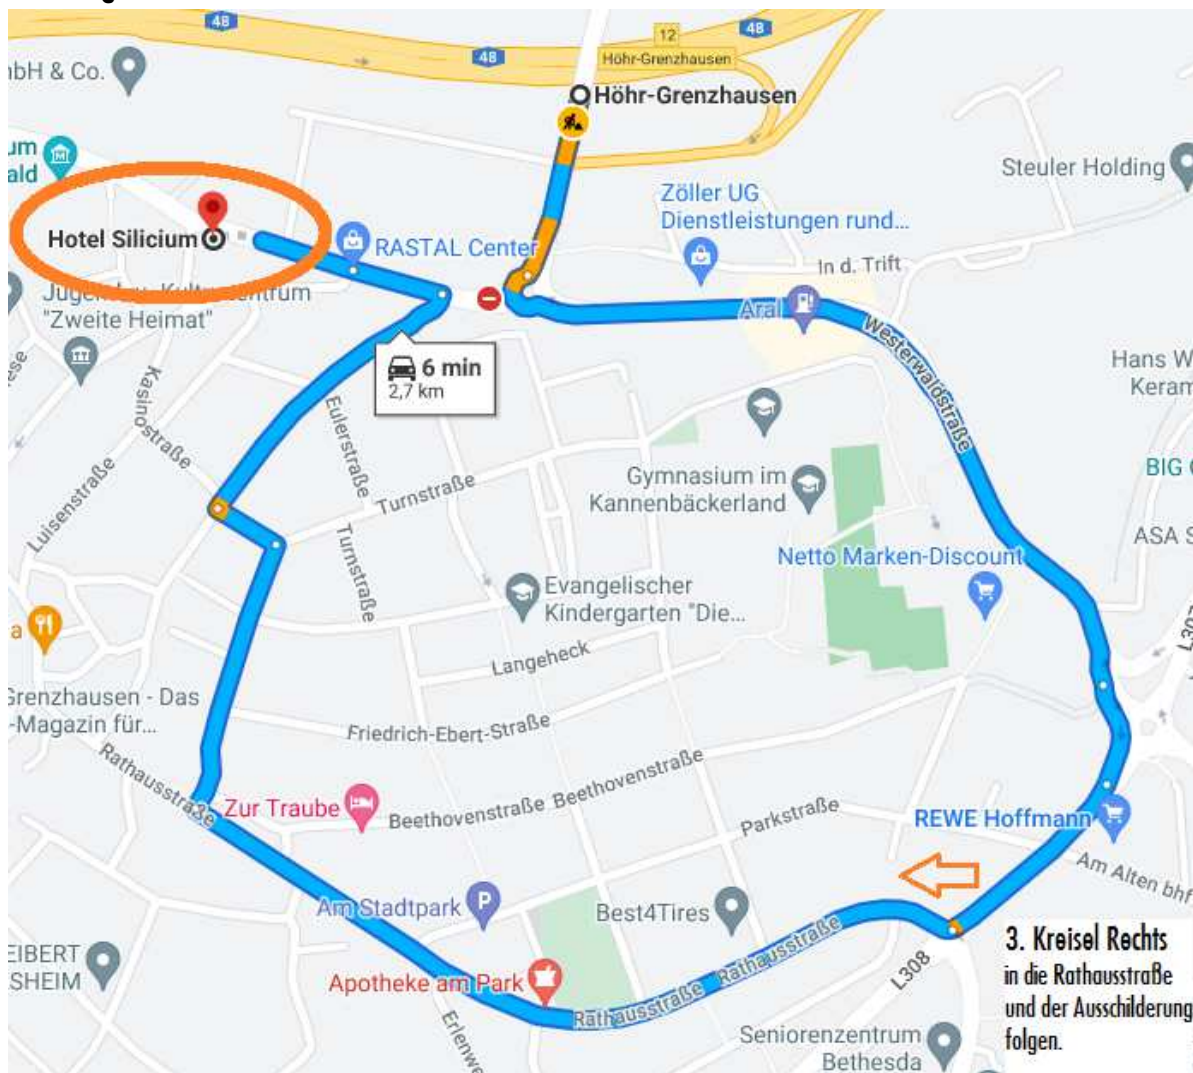

Liebe Gäste des Hotel Silicium,

aufgrund von Straßenbau-Arbeiten am Kreisel Ortseingang / Neubau Rastal-Center müssen Sie aktuell leider bei der Anfahrt aus Richtung Autobahn oder Ransbach-Baumbach eine Umleitung zu uns fahren.

Dies ist ärgerlich, weil das gesperrte Stück nur rund 100 Meter betrifft, aber trotz intensiver Bemühungen mit Stadtverwaltung und LBM ist es uns nicht gelungen, eine andere Lösung zu finden.

Bitte folgen Sie der **Umleitung nach links Richtung Ortsmitte und der Ausschilderung „Hotel Silicium“**. Bitte achten Sie unbedingt darauf, **im 3. Kreisverkehr rechts abzubiegen in die Rathausstraße** und NICHT der Umleitung nach Vallendar zu folgen. Diese ist für den Schwerlastverkehr gedacht.

Bei Fragen oder Problemen rufen Sie uns an 02624-941680.

Lernen Sie Silicium, den Grundstoff von Glas und Keramik, in einer völlig unerwarteten Form kennen – als Restaurant & Location, Hotel sowie Tagungs- und Seminarort. Die Kochschule in unserer Event-Küche bietet mit abwechslungsreichen Kochkursen und Selfmade-Dinners für jeden etwas, egal ob Anfänger oder Hobbykoch.